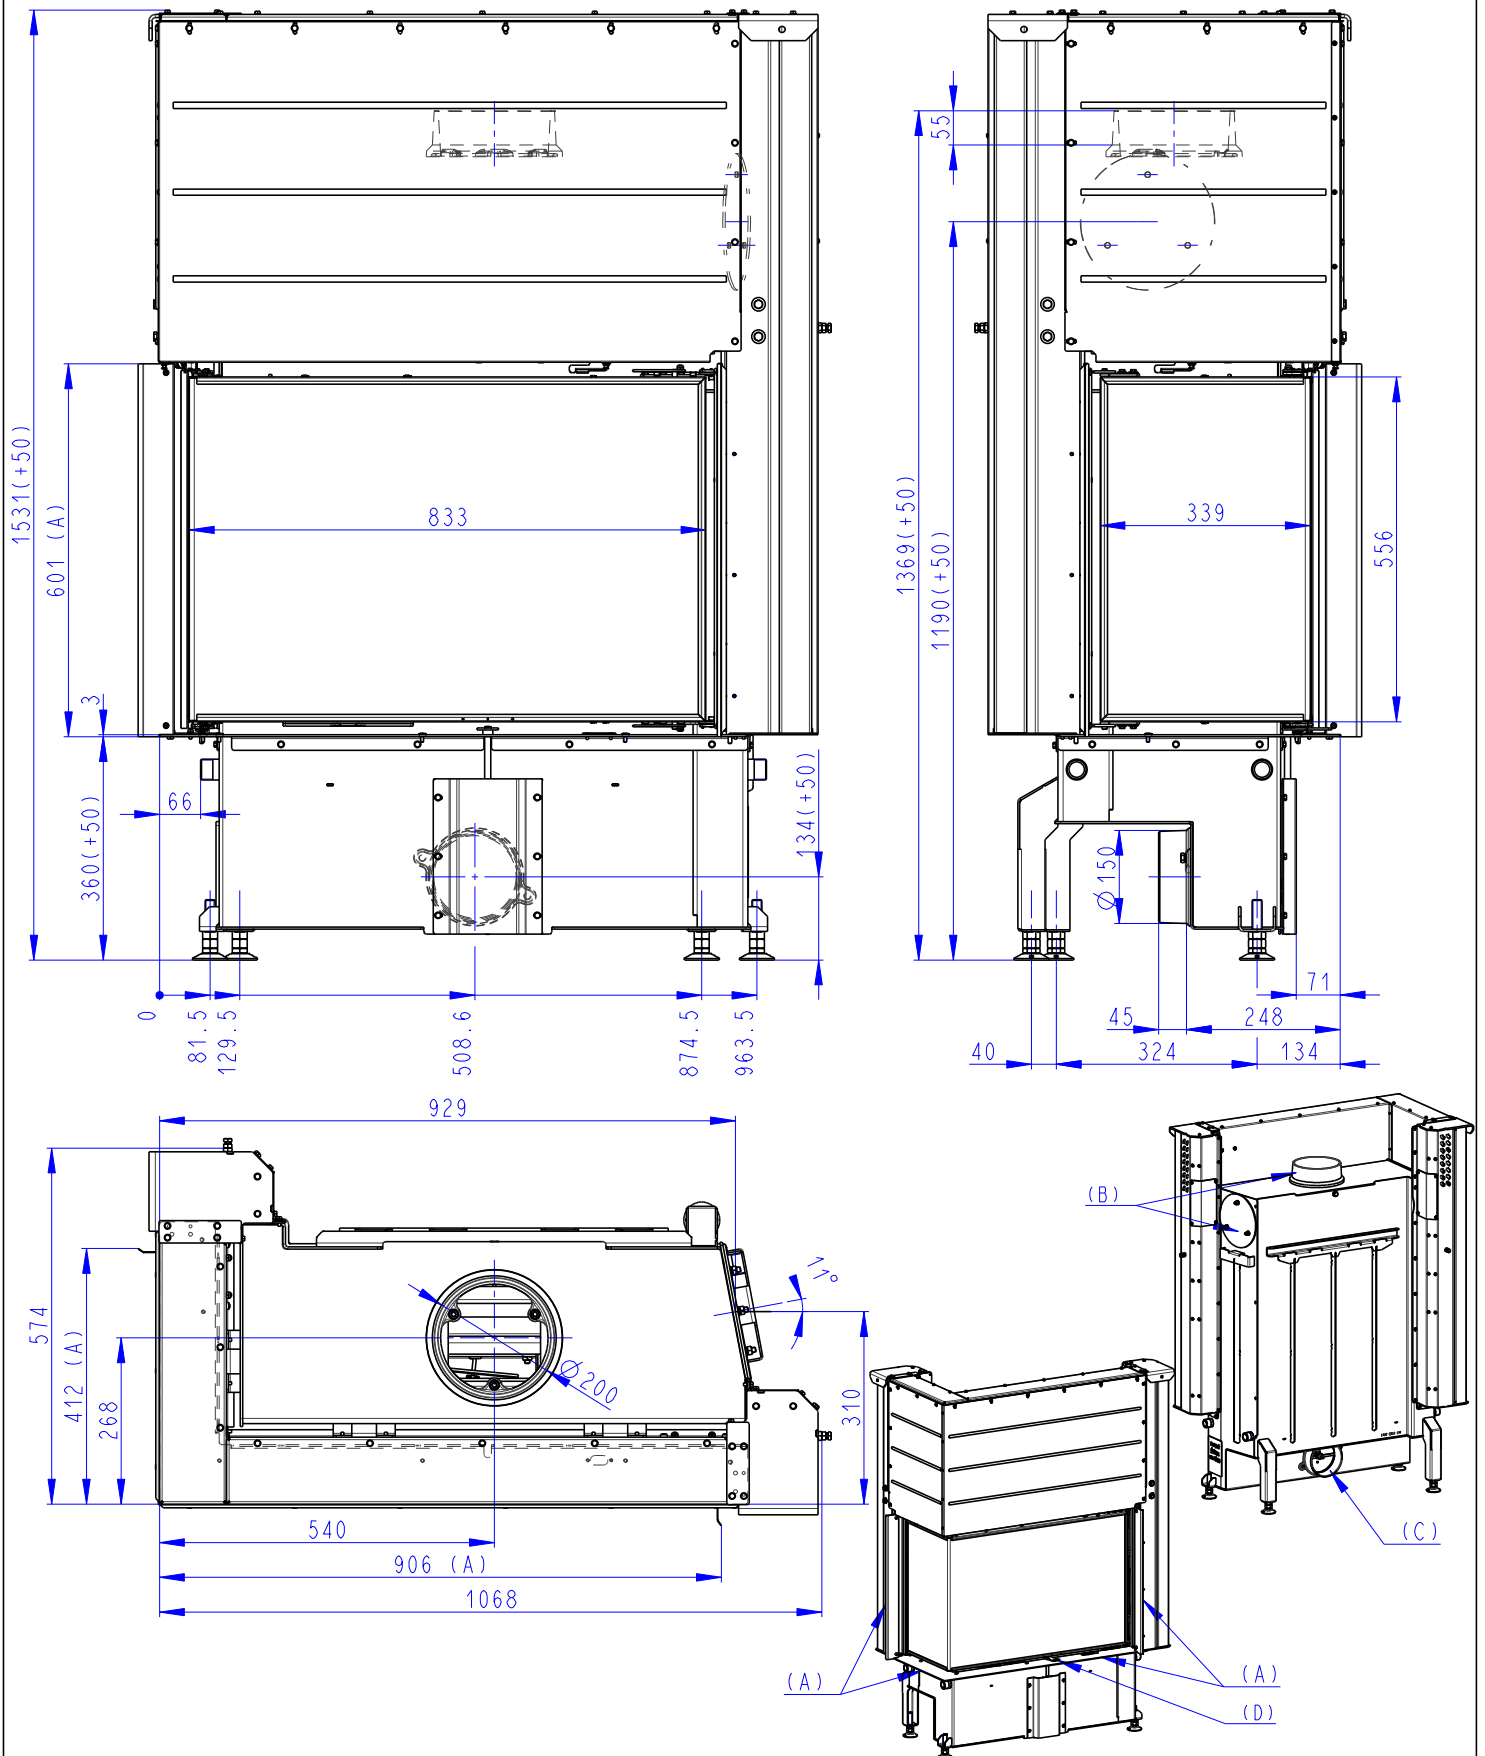

Rozměry v mm  
Maße in mm  
Dimensions in mm

IMPRESSION L 2g L 83.60.34.21

237kg

IMPRESSION L 2g L 83.60.34.21 + IR2LH TOP01

322kg

IMPRESSION L 2g L 83.60.34.21 + IR2LH TOP02

310kg

- (A) Zastavbovy rozmer / Baumaße / In-built dimension  
 (B) Litinový odvod kouře / Cast iron spigot / Der gusseiserne Rauchabgang  
 (C) Centralni privod vzduchu / Central air inlet / Zentralluftzufuhr  
 (D) Primarni a sekundarni vzduch / Primary and secondary air / Primärluft und Sekundärluft