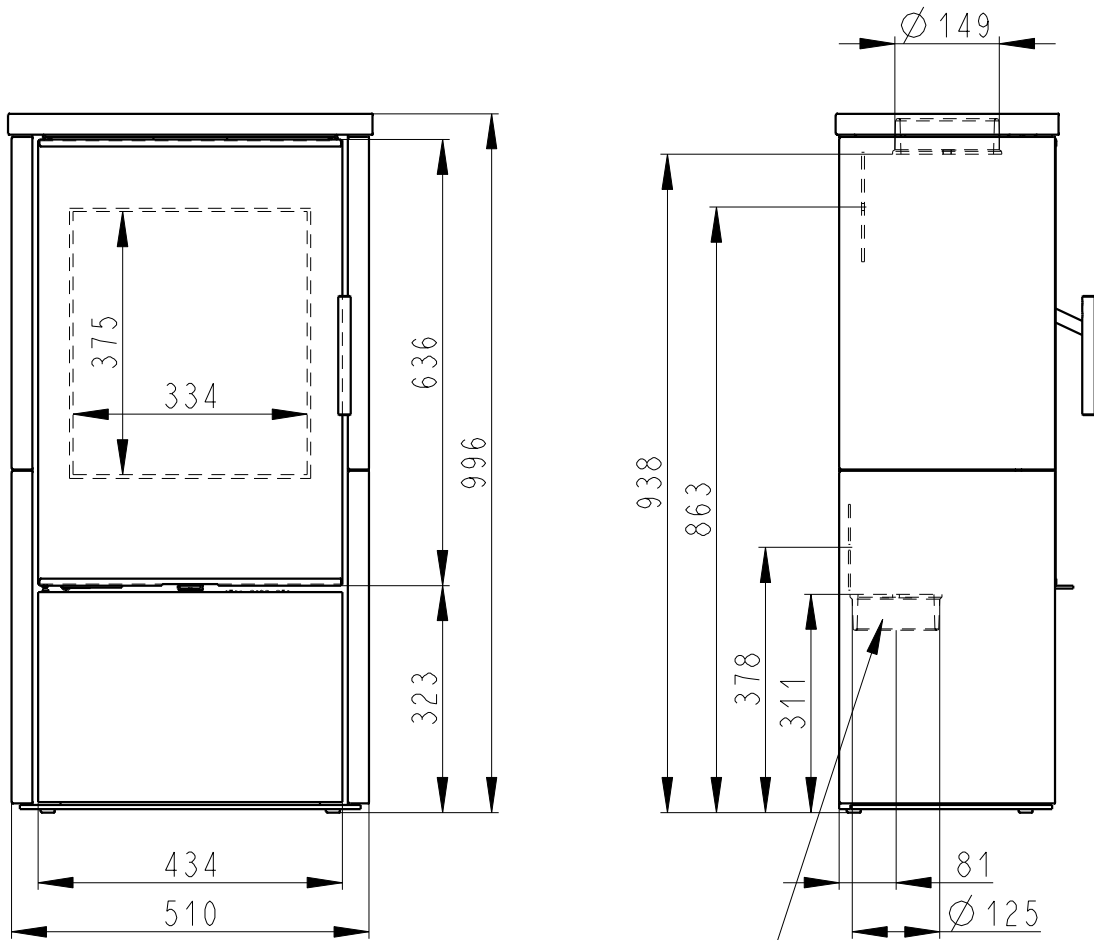

# LAREDO F - KERAMIKA - 181F

132 kg

CENTRALNI PRIVOD VZDUCHU  
Zentralluftzufuhr  
Central air inlet  
Ø 125mm

SEKUNDARNI VZDUCH  
Sekundärluft  
Secondary air  
A/UND/AND  
PRIMARNI VZDUCH  
Primärluft  
Primary air