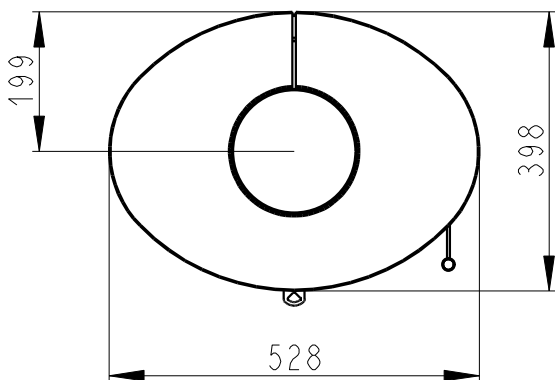

LAREDO T - PISKOVEC - 181B

128 kg

CENTRALNI PRIVOD VZDUCHU
Zentralluftzufuhr
Central air inlet
Ø 125mm

SEKUNDARNI VZDUCH
Sekundärluft
Secondary air
A/UND/AND
PRIMARNI VZDUCH
Primärluft
Primary air