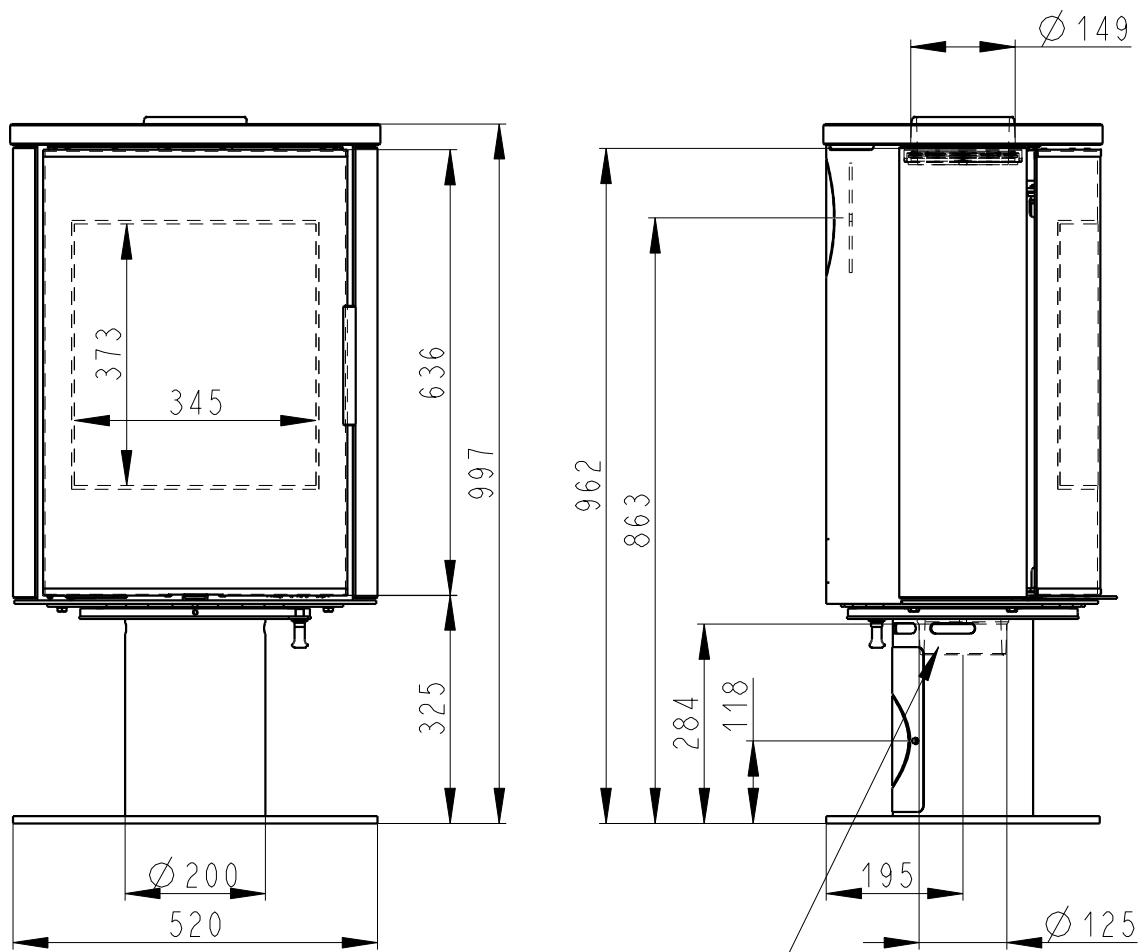

LAREDO T - PISKOVEC - 181B

128 kg

CENTRALNI PRIVOD VZDUCHU
Zentralluftzufuhr
Central air inlet
Ø 125mm

SEKUNDARNI VZDUCH
Sekundärluft
Secondary air
A/UND/AND
PRIMARNI VZDUCH
Primärluft
Primary air