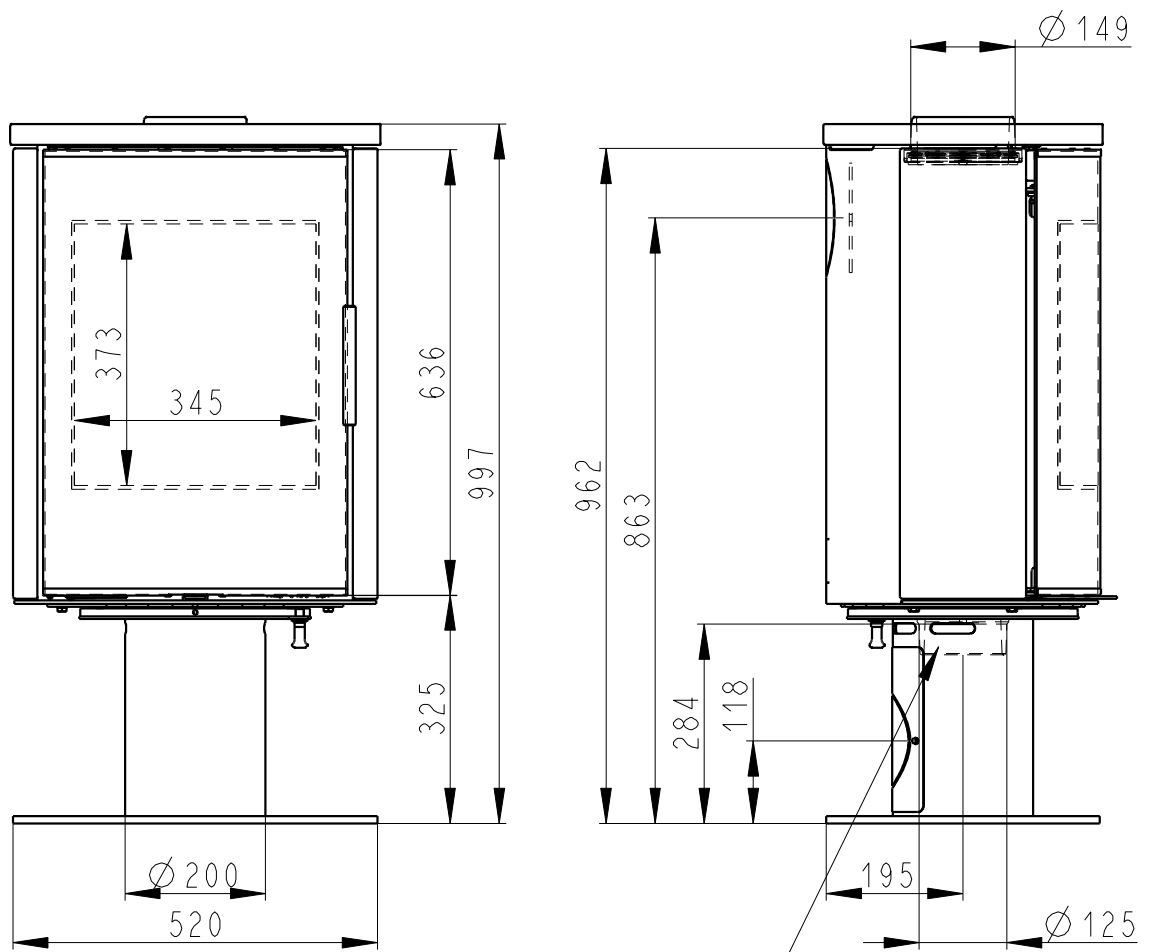

LAREDO T - KERAMIKA - 181B

125 kg

CENTRALNI PRIVOD VZDUCHU
Zentralluftzufuhr
Central air inlet
Ø 125mm

SEKUNDARNI VZDUCH
Sekundärluft
Secondary air
A/UND/AND
PRIMARNI VZDUCH
Primärluft
Primary air