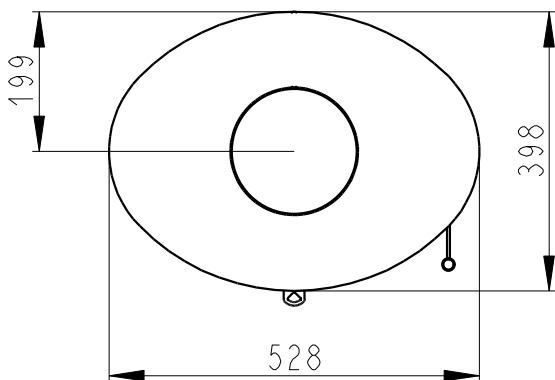

LAREDO T - KERAMIKA - 181B

125 kg

CENTRALNI PRIVOD VZDUCHU
Zentralluftzufuhr
Central air inlet
Ø 125mm

SEKUNDARNI VZDUCH
Sekundärluft
Secondary air
A/UND/AND
PRIMARNI VZDUCH
Primärluft
Primary air