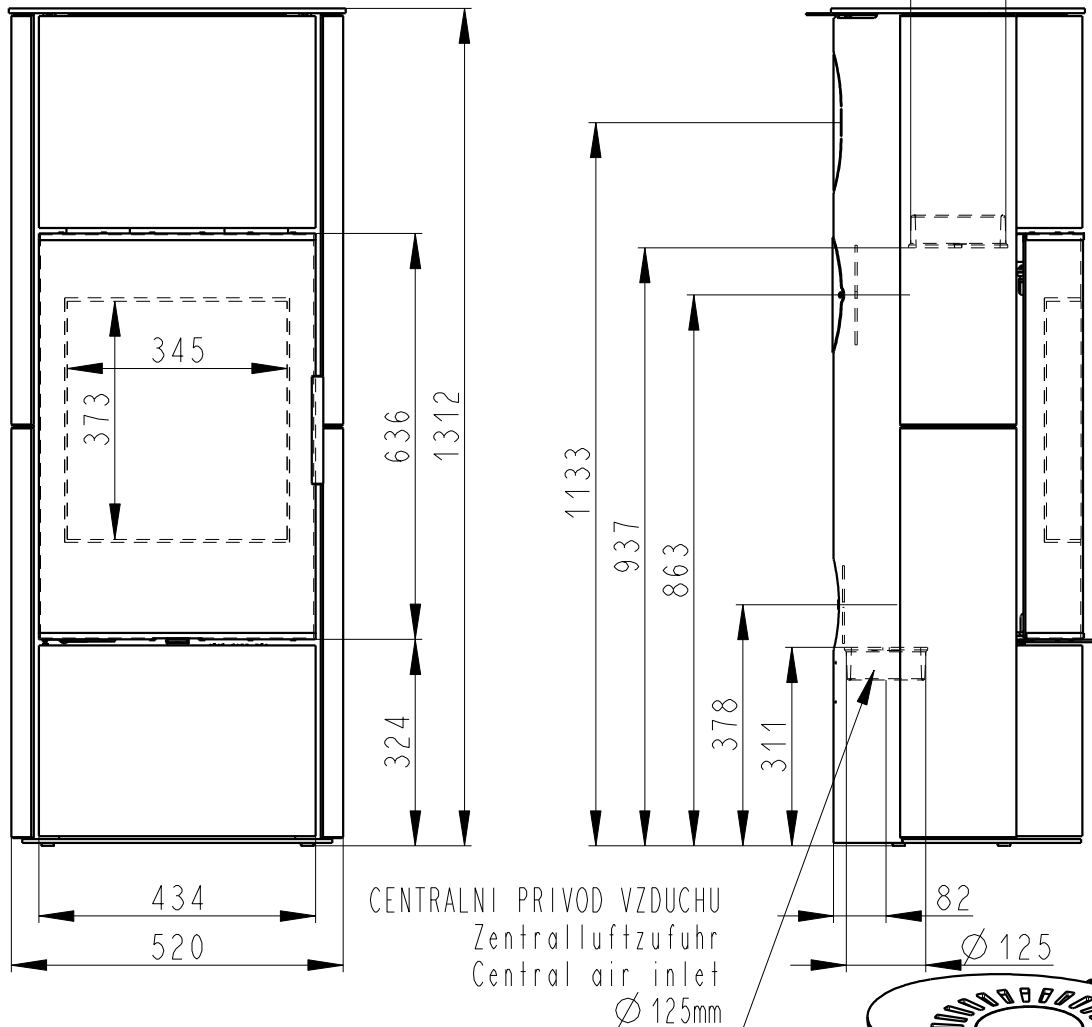

LAREDO AKKUM - PISKOVEC - 181C

147 kg

CENTRALNI PRIVOD VZDUCHU
Zentralluftzufuhr
Central air inlet
Ø 125mm

KLAPKA KONVEKCIHO VZDUCHU
KonvektionsLuftSchieber

SEKUNDARNI VZDUCH
Sekundärluft
Secondary air
A/UND/AND
PRIMARNI VZDUCH
Primärluft
Primary air