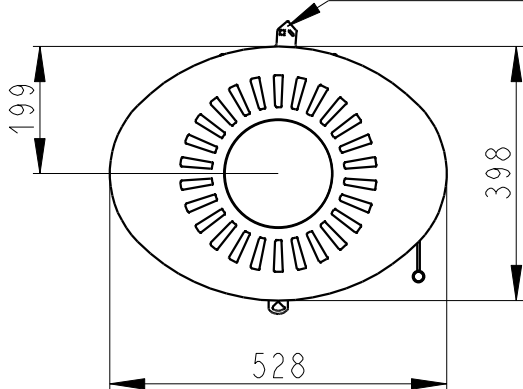

LAREDO AKKUM - PISKOVEC - 181C

147 kg

CENTRALNI PRIVOD VZDUCHU
Zentralluftzufuhr
Central air inlet
Ø 125mm

KLAPKA KONVEKCIHO VZDUCHU
KonvektionsLuftSchieber

SEKUNDARNI VZDUCH
Sekundärluft
Secondary air
A/UND/AND
PRIMARNI VZDUCH
Primärluft
Primary air