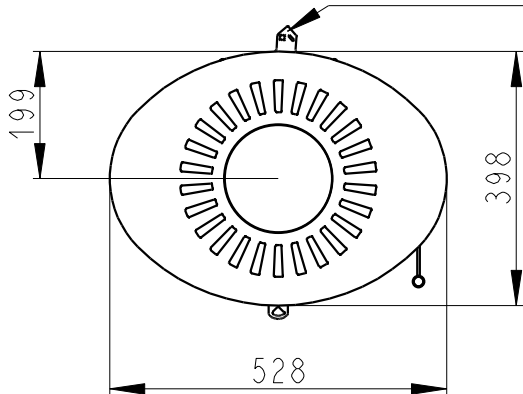

# LAREDO AKKUM - PLECH - 181C

133 kg

CENTRALNI PRIVOD VZDUCHU  
Zentralluftzufuhr  
Central air inlet  
Ø 125mm

KLAPKA KONVEKCIHO VZDUCHU  
KonvektionsLuftSchieber

SEKUNDARNI VZDUCH  
Sekundärluft  
Secondary air  
A/UND/AND  
PRIMARNI VZDUCH  
Primärluft  
Primary air