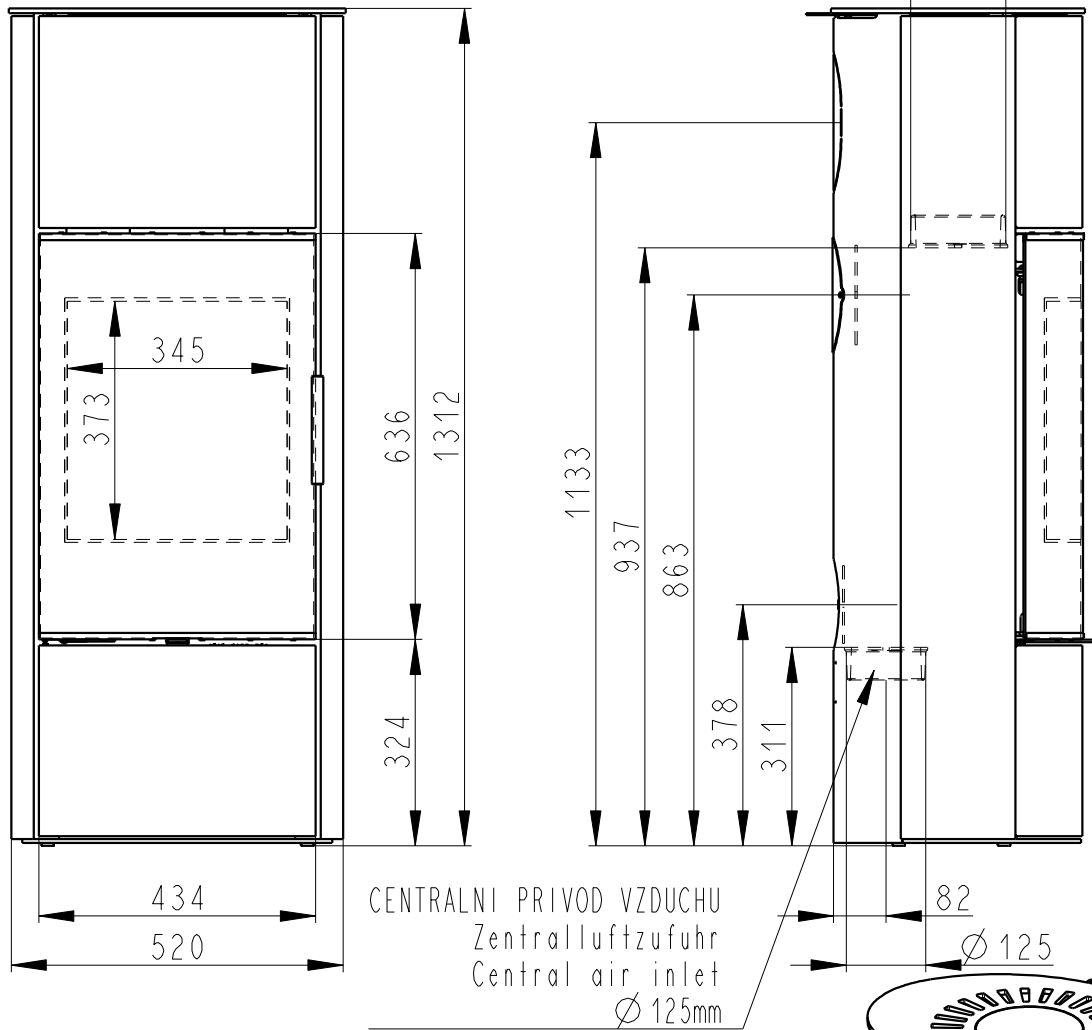

# LAREDO AKKUM - PLECH - 181C

133 kg

CENTRALNI PRIVOD VZDUCHU  
Zentralluftzufuhr  
Central air inlet  
Ø 125mm

KLAPKA KONVEKCIHO VZDUCHU  
KonvektionsLuftSchieber

SEKUNDARNI VZDUCH  
Sekundärluft  
Secondary air  
A/UND/AND  
PRIMARNI VZDUCH  
Primärluft  
Primary air