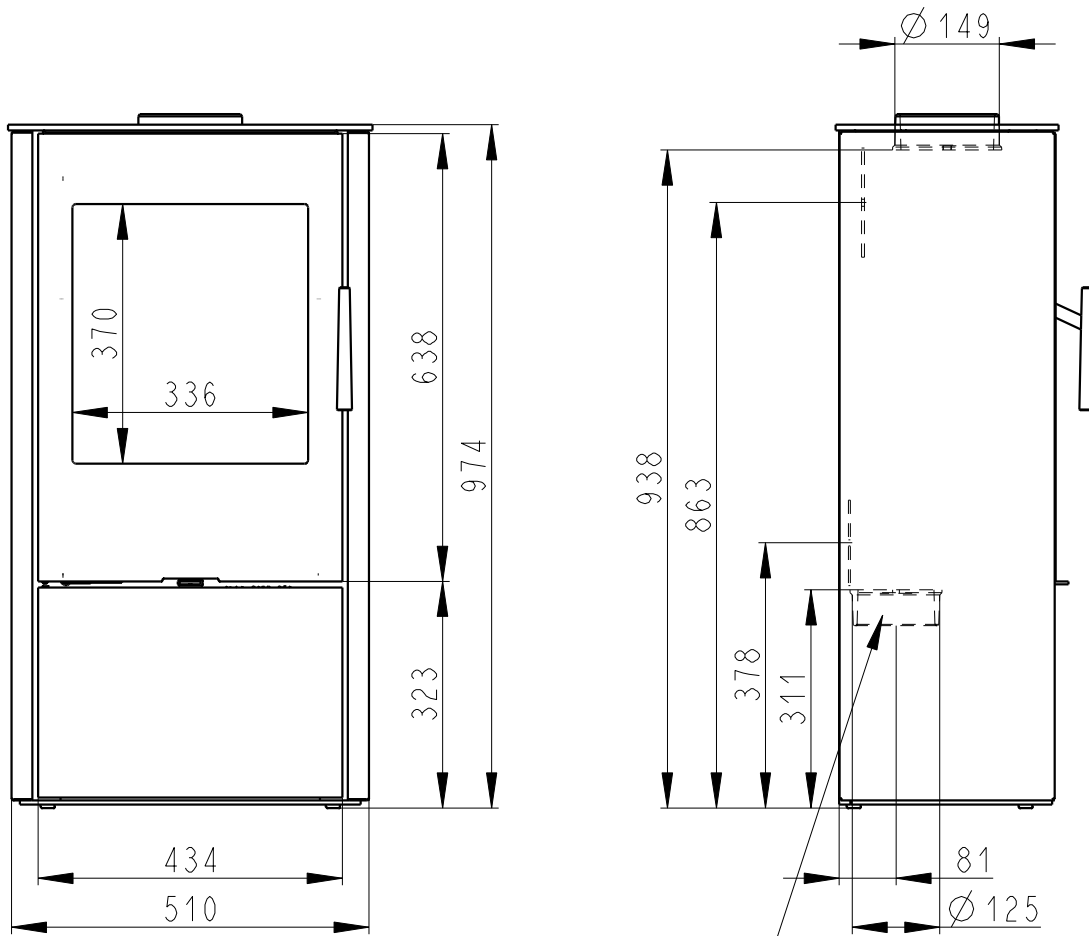

Rozmery v mm; Maße in mm; Dimensions in mm

ALPERA F03 - BOK PLECH VIKO PLECH - 146F

120 kg

CENTRALNI PRIVOD VZDUCHU
Zentralluftzufuhr
Central air inlet
 $\varnothing 125$ mm

SEKUNDARNI VZDUCH
Sekundärluft
Secondary air
A/UND/AND
PRIMARNI VZDUCH
Primärluft
Primary air