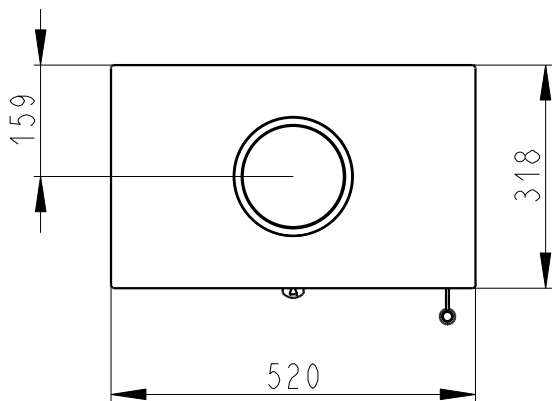

Rozmery v mm; Maße in mm; Dimensions in mm

ALPERA F03 - BOK PLECH VIKO PLECH - 146F

120 kg

CENTRALNI PRIVOD VZDUCHU
Zentralluftzufuhr
Central air inlet
 $\varnothing 125$ mm

SEKUNDARNI VZDUCH
Sekundärluft
Secondary air
A/UND/AND
PRIMARNI VZDUCH
Primärluft
Primary air