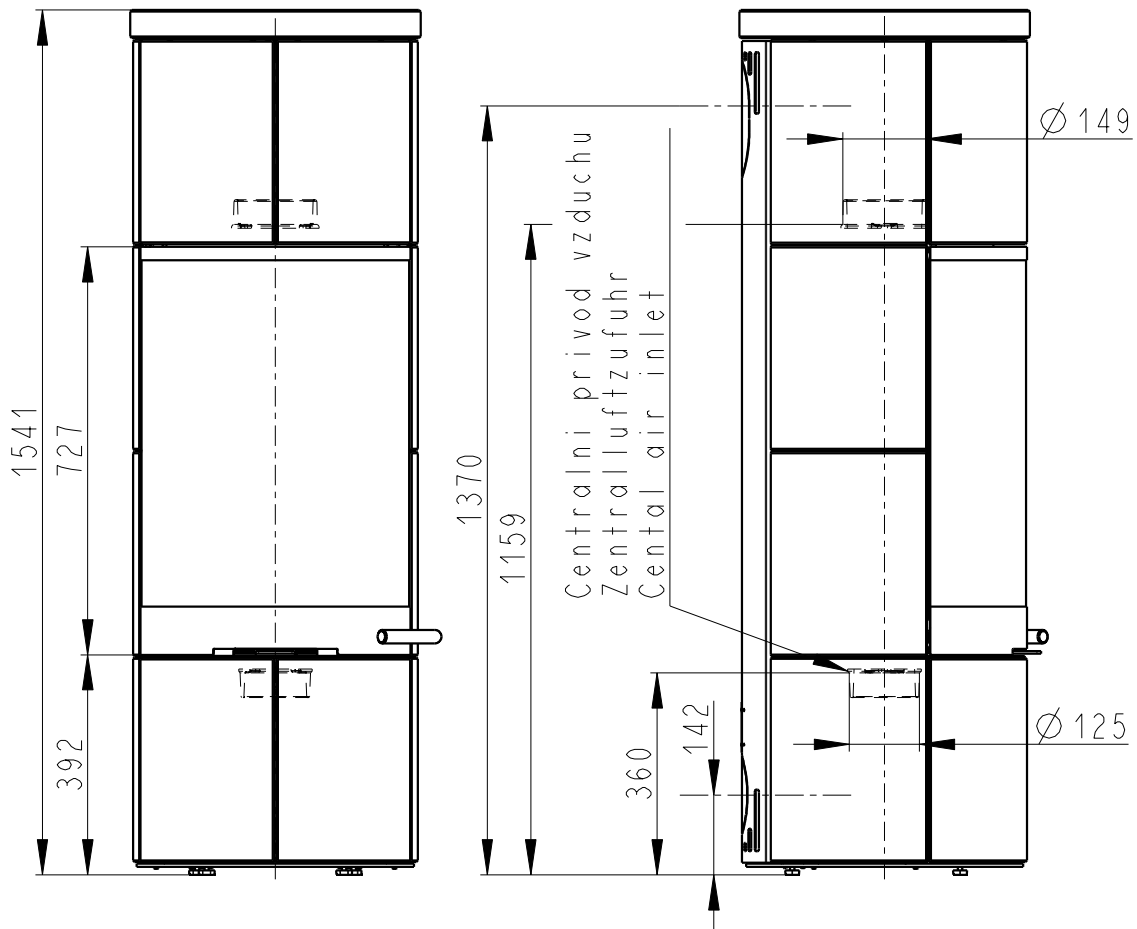

Rozmery v mm
Maße in mm
Dimensions in mm

SORIA - PISKOVEC - 134B

258 kg

Primarni a sekundarni vzduch
Primarluft und sekundarluft
Primary and secondary air