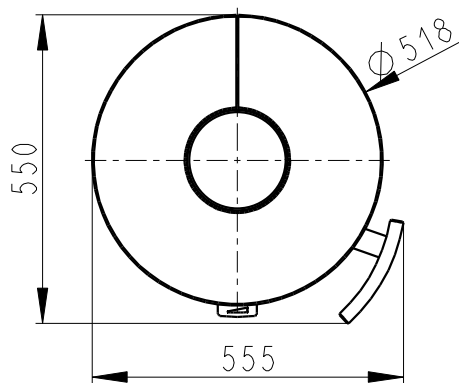

Rozmery v mm
Maße in mm
Dimensions in mm

SORIA - PISKOVEC - 134B

258 kg

Primarni a sekundarni vzduch
Primarluft und sekundarluft
Primary and secondary air