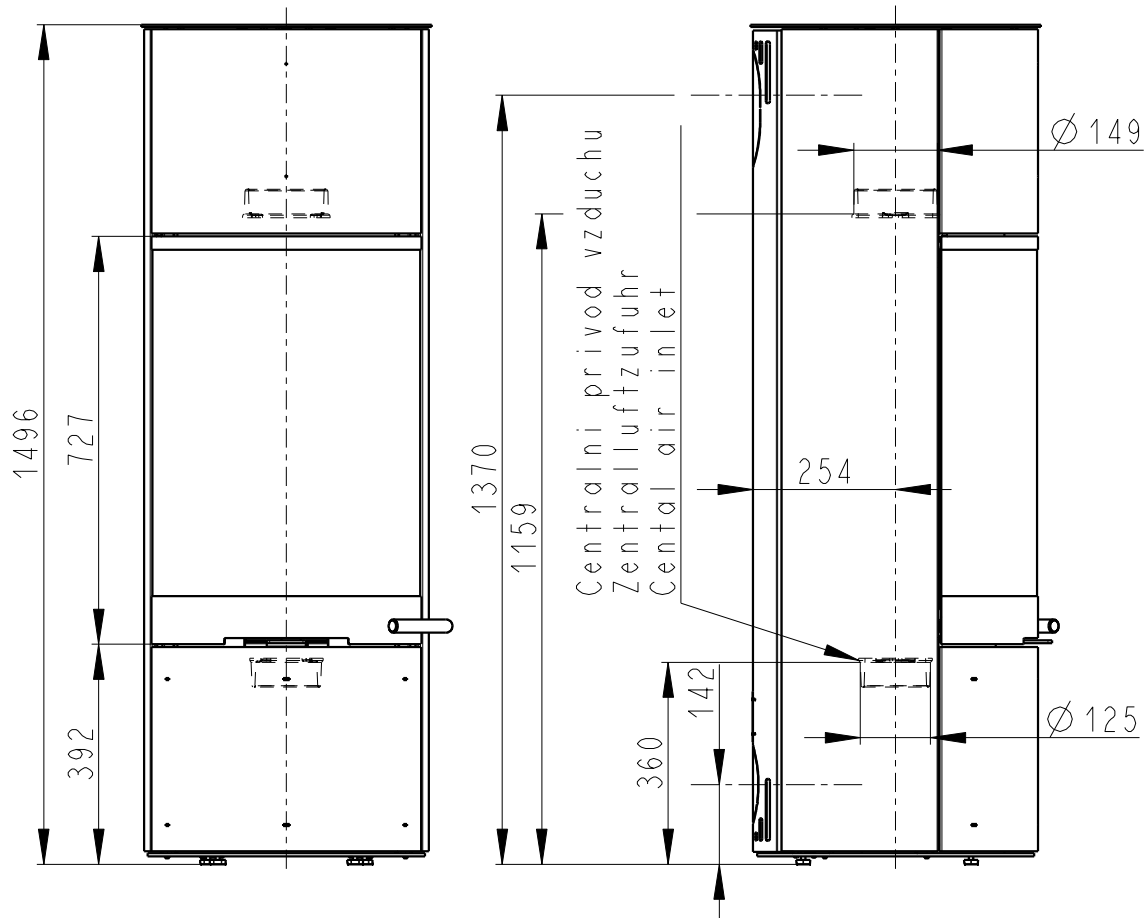

Rozmery v mm  
Maße in mm  
Dimensions in mm

SORIA - PLECH - 134B

180 kg

Primarni a sekundarni vzduch  
Primarluft und sekundarluft  
Primary and secondary air