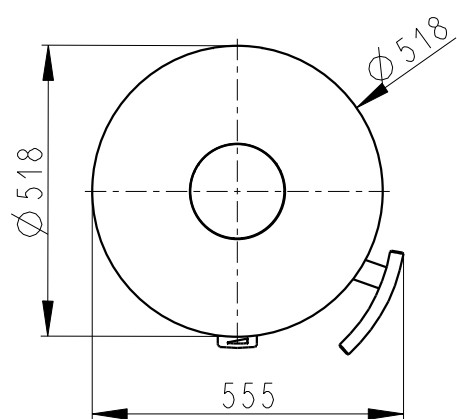

Rozmery v mm
Maße in mm
Dimensions in mm

SORIA - PLECH - 134B

180 kg

Primarni a sekundarni vzduch
Primarluft und sekundarluft
Primary and secondary air