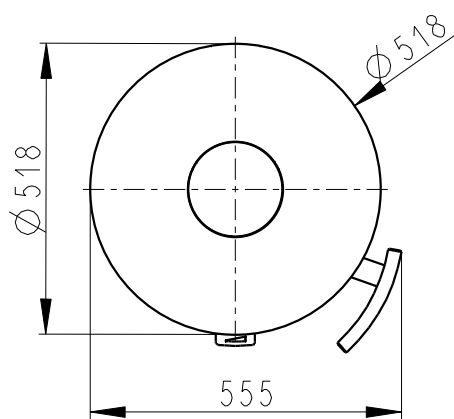

Rozmery v mm  
Maße in mm  
Dimensions in mm

SORIA - PLECH - 134B

180 kg

Primarni a sekundarni vzduch  
Primarluft und sekundarluft  
Primary and secondary air