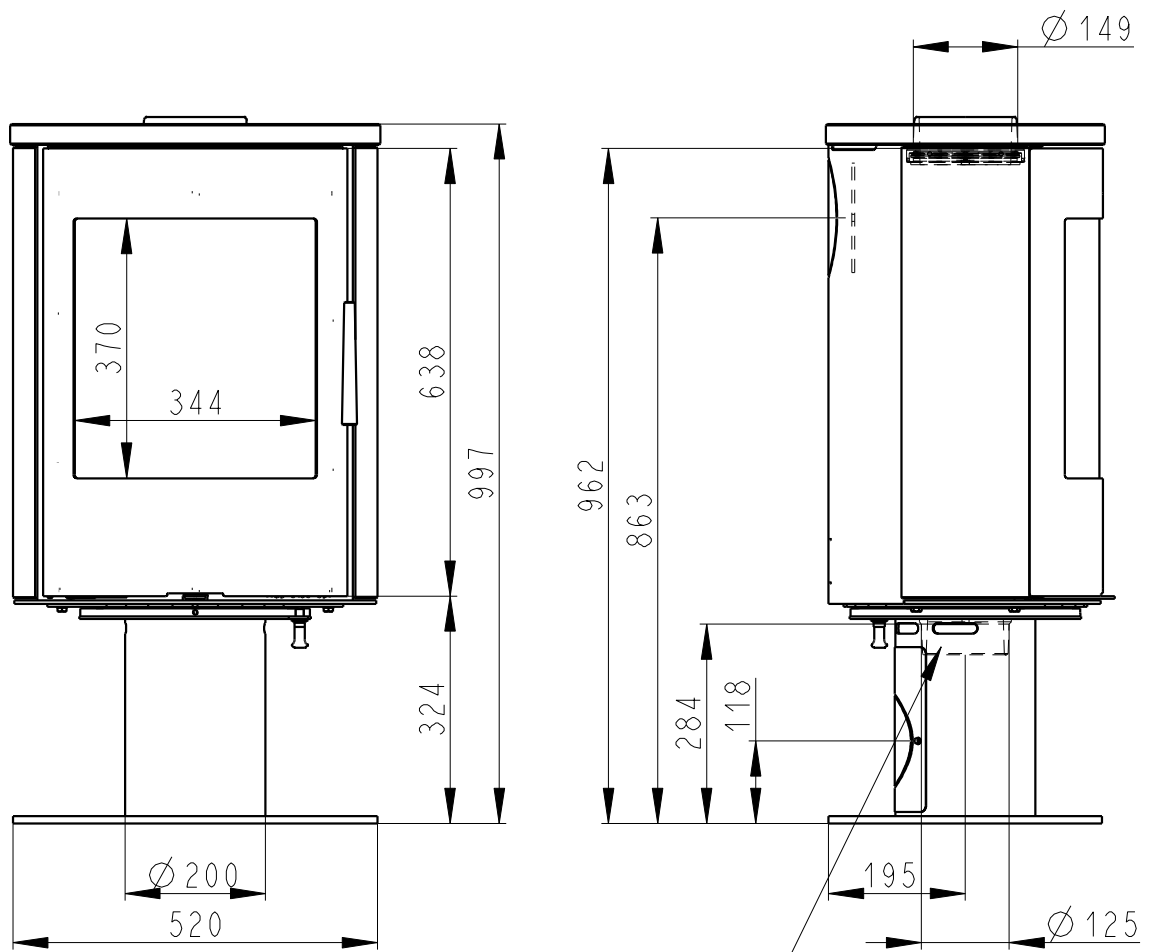

EVORA - PISKOVEC - 146B

128 kg

CENTRALNI PRIVOD VZDUCHU
Zentralluftzufuhr
Central air inlet
Ø 125mm

SEKUNDARNI VZDUCH
Sekundärluft
Secondary air
A/UND/AND
PRIMARNI VZDUCH
Primärluft
Primary air