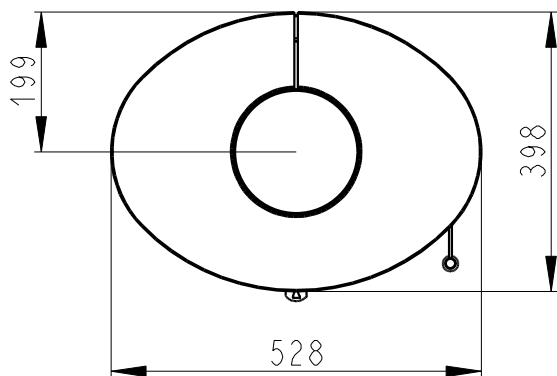

EVORA - PISKOVEC - 146B

128 kg

CENTRALNI PRIVOD VZDUCHU
Zentralluftzufuhr
Central air inlet
Ø 125mm

SEKUNDARNI VZDUCH
Sekundärluft
Secondary air
A/UND/AND
PRIMARNI VZDUCH
Primärluft
Primary air