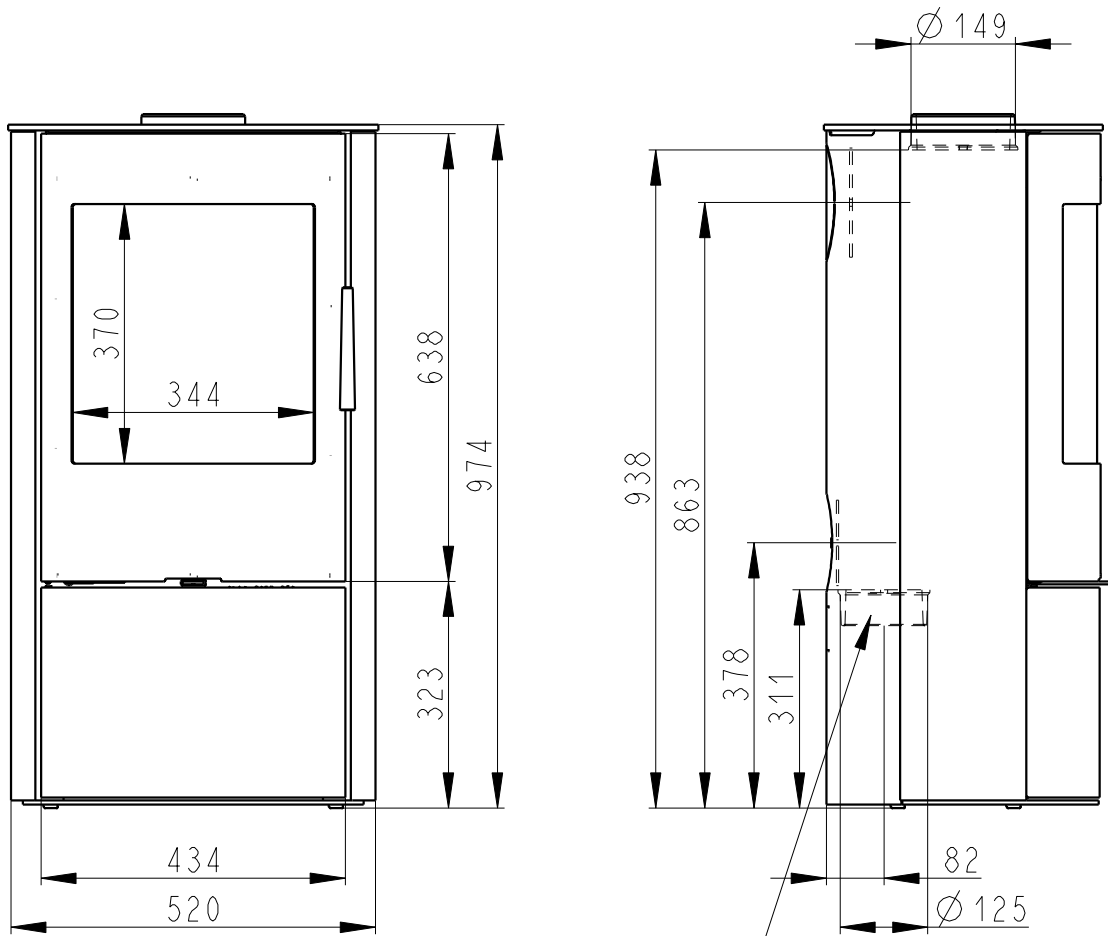

Rozmery v mm; Maße in mm; Dimensions in mm

EVORA - BOK PLECH VIKO PLECH - 146A

118 kg

CENTRALNI PRIVOD VZDUCHU
Zentralluftzufuhr
Central air inlet
Ø 125mm

SEKUNDARNI VZDUCH
Sekundärluft
Secondary air
A/UND/AND
PRIMARNI VZDUCH
Primärluft
Primary air