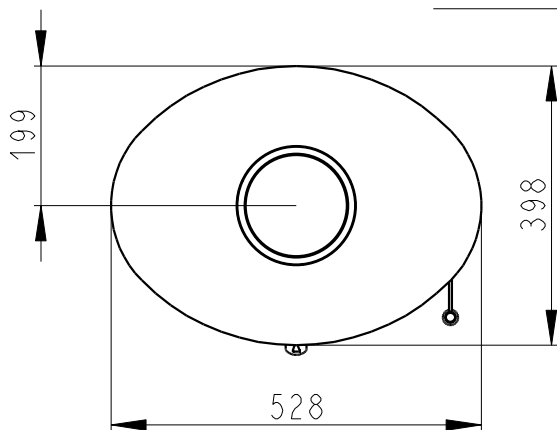

Rozmery v mm; Maße in mm; Dimensions in mm

EVORA - BOK PLECH VIKO PLECH - 146A

118 kg

CENTRALNI PRIVOD VZDUCHU
Zentralluftzufuhr
Central air inlet
Ø 125mm

SEKUNDARNI VZDUCH
Sekundärluft
Secondary air
A/UND/AND
PRIMARNI VZDUCH
Primärluft
Primary air