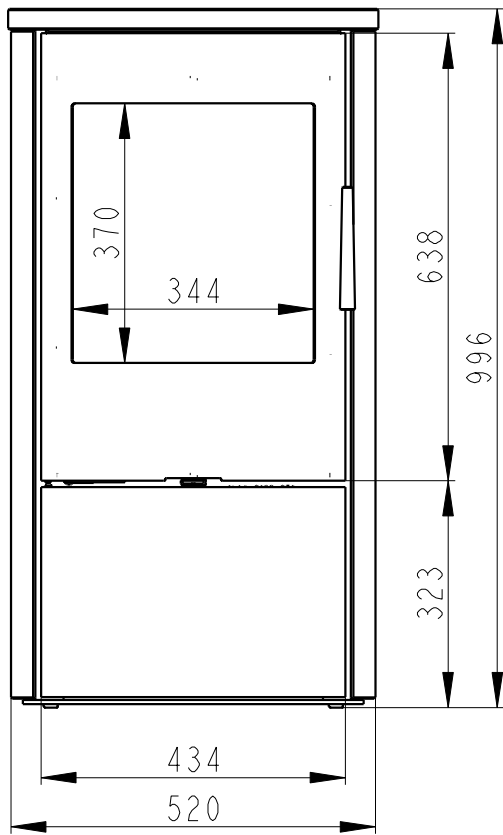

# EVORA - SERPENTIN - 146A

139 kg

CENTRALNI PRIVOD VZDUCHU  
Zentralluftzufuhr  
Central air inlet  
Ø 125mm

SEKUNDARNI VZDUCH  
Sekundärluft  
Secondary air  
A/UND/AND  
PRIMARNI VZDUCH  
Primärluft  
Primary air