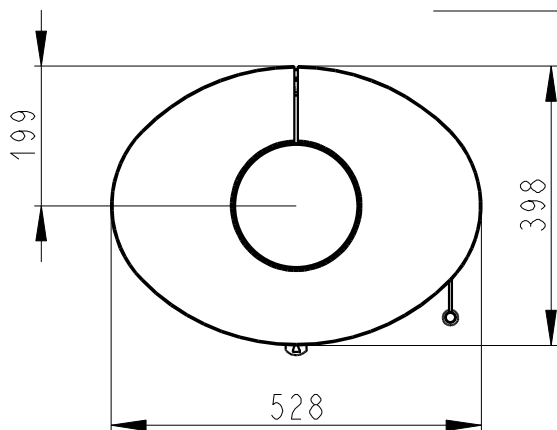

# EVORA - SERPENTIN - 146A

139 kg

CENTRALNI PRIVOD VZDUCHU  
Zentralluftzufuhr  
Central air inlet  
Ø 125mm

SEKUNDARNI VZDUCH  
Sekundärluft  
Secondary air  
A/UND/AND  
PRIMARNI VZDUCH  
Primärluft  
Primary air