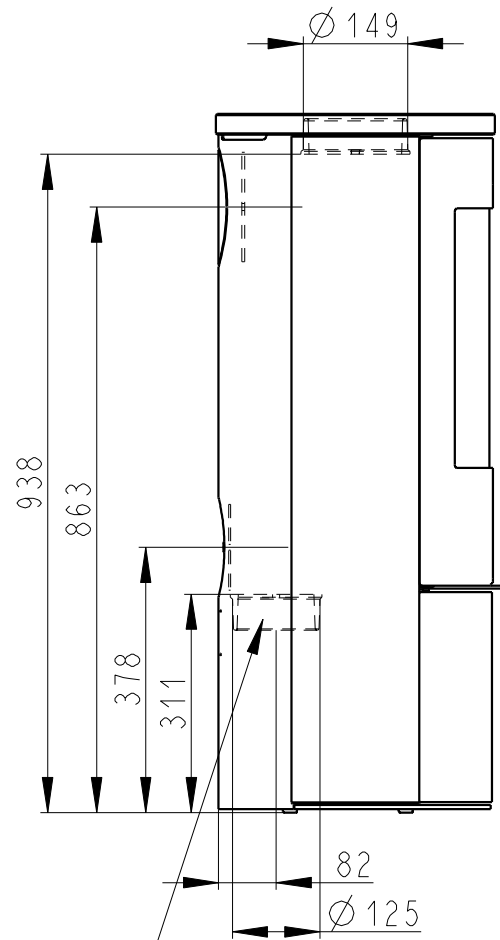

# EVORA - SERPENTIN - 146A

139 kg

CENTRALNI PRIVOD VZDUCHU  
Zentralluftzufuhr  
Central air inlet  
Ø 125mm

SEKUNDARNI VZDUCH  
Sekundärluft  
Secondary air  
A/UND/AND  
PRIMARNI VZDUCH  
Primärluft  
Primary air