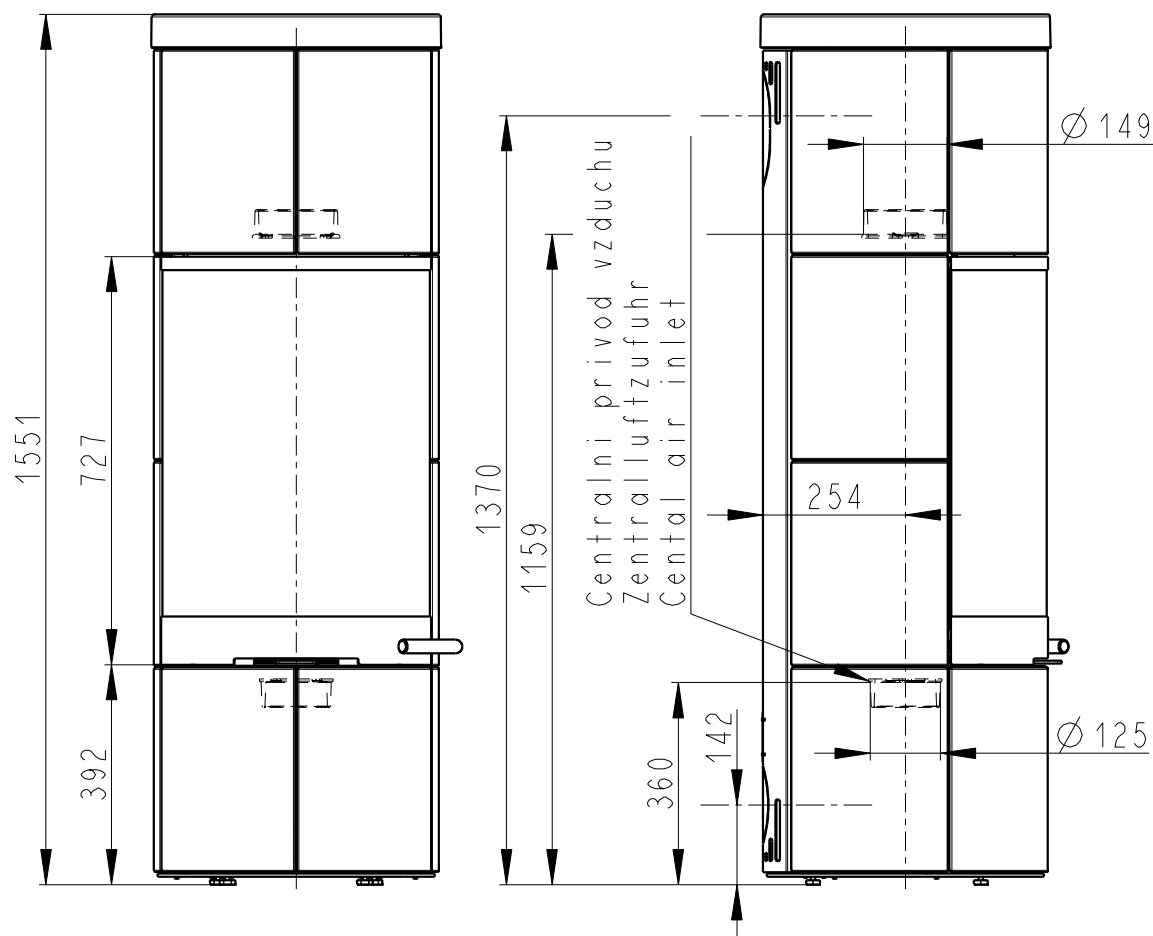

Rozmery v mm
Maße in mm
Dimensions in mm

SORIA - KERAMIKA - 134B

223 kg

Primarni a sekundarni vzduch
Primarluft und sekundarluft
Primary and secondary air