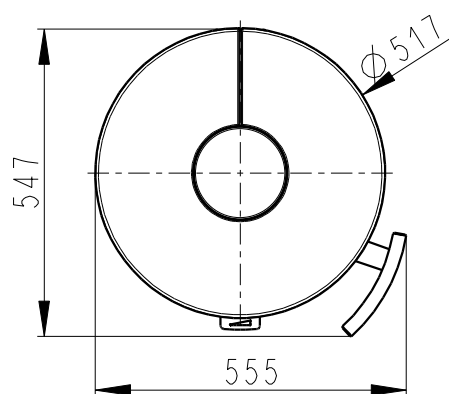

Rozmery v mm
Maße in mm
Dimensions in mm

SORIA - KERAMIKA - 134B

223 kg

Primarni a sekundarni vzduch
Primarluft und sekundarluft
Primary and secondary air