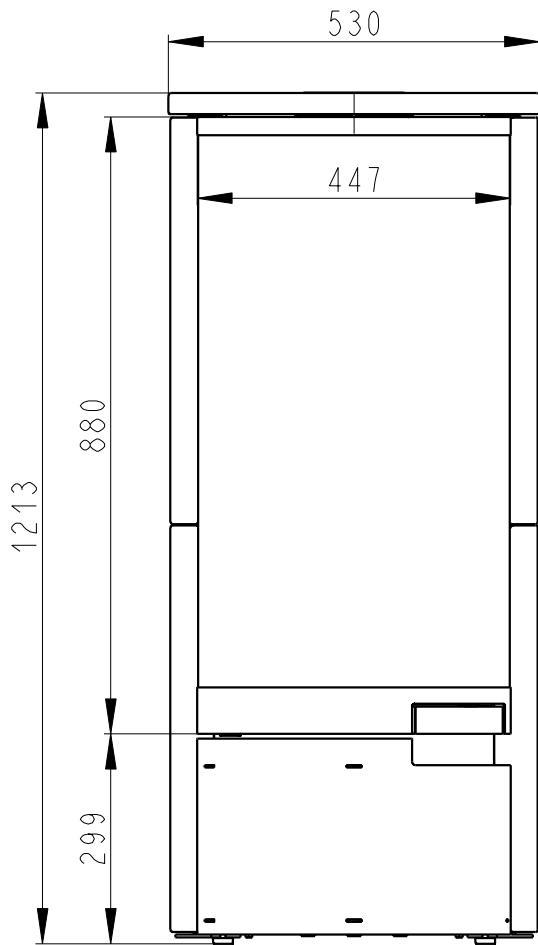

Rozměry v mm
Maße in mm
Dimensions in mm

BELORADO 01 - KERAMIKA - 124A

171 kg

Centralni privod vzduchu
Zentralluftzufuhr
Central air inlet

Primarni a sekundarni vzduch
Primarluft und Sekundarluft
Primary air and secondary air