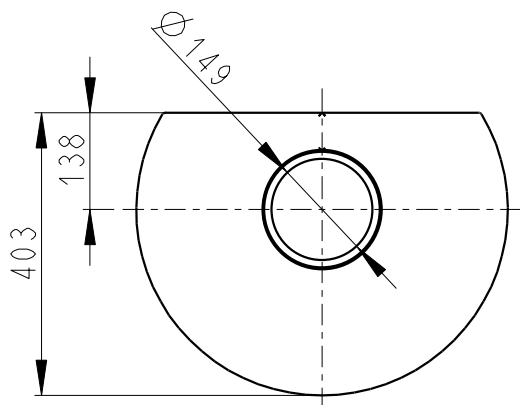

Rozměry v mm
Maße in mm
Dimensions in mm

BELORADO 01 - KERAMIKA - 124A

171 kg

Centralni privod vzduchu
Zentralluftzufuhr
Central air inlet

Primarni a sekundarni vzduch
Primarluft und Sekundarluft
Primary air and secondary air