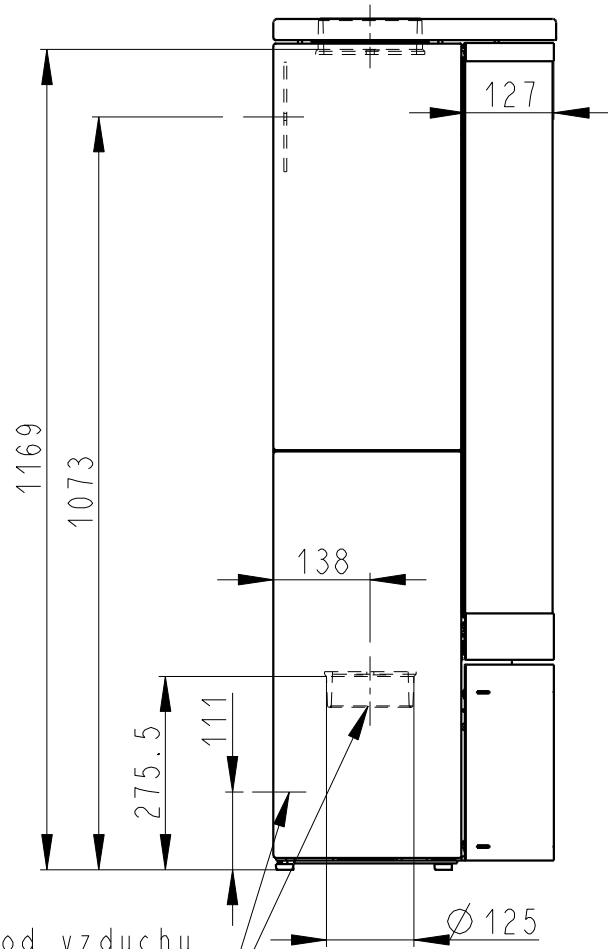

Rozměry v mm
Maße in mm
Dimensions in mm

BELORADO 01 - KERAMIKA - 124A

171 kg

Centralni privod vzduchu
Zentralluftzufuhr
Central air inlet

Primarni a sekundarni vzduch
Primarluft und Sekundarluft
Primary air and secondary air