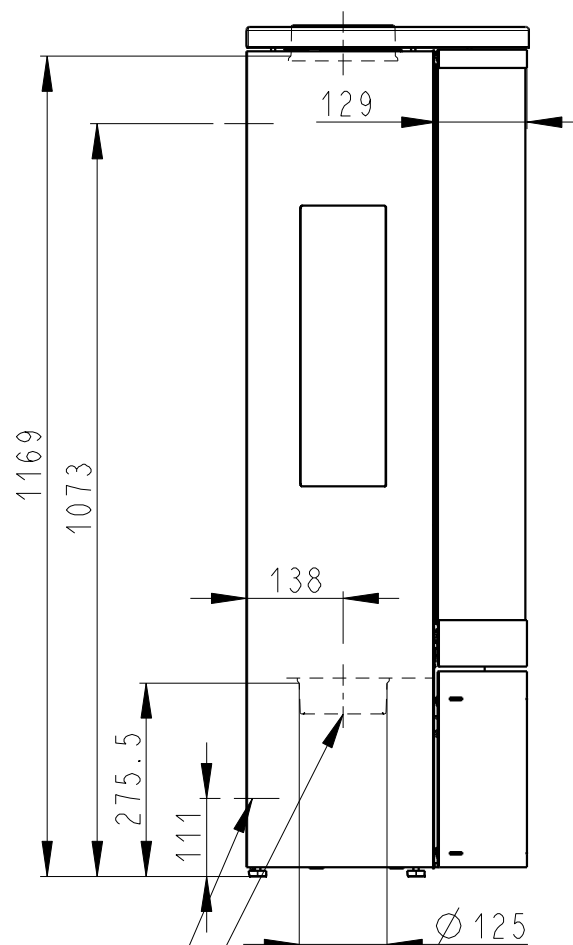

Rozmery v mm
Maße in mm
Dimensions in mm

BELO 3S 01 - KERAMIKA - 124B

149 kg

Centralni privod vzduchu
Zentralluftzufuhr
Central air inlet

Primarni a sekundarni vzduch
Primärluft und Sekundärluft
Primary and secondary air