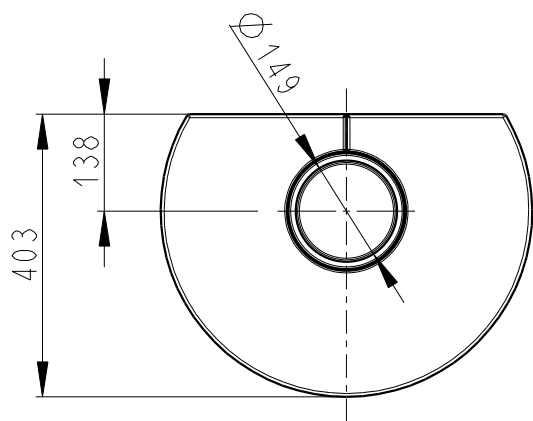

Rozmery v mm
Maße in mm
Dimensions in mm

BELO 3S 01 - KERAMIKA - 124B

149 kg

Centralni privod vzduchu
Zentralluftzufuhr
Central air inlet

Primarni a sekundarni vzduch
Primärluft und Sekundärluft
Primary and secondary air