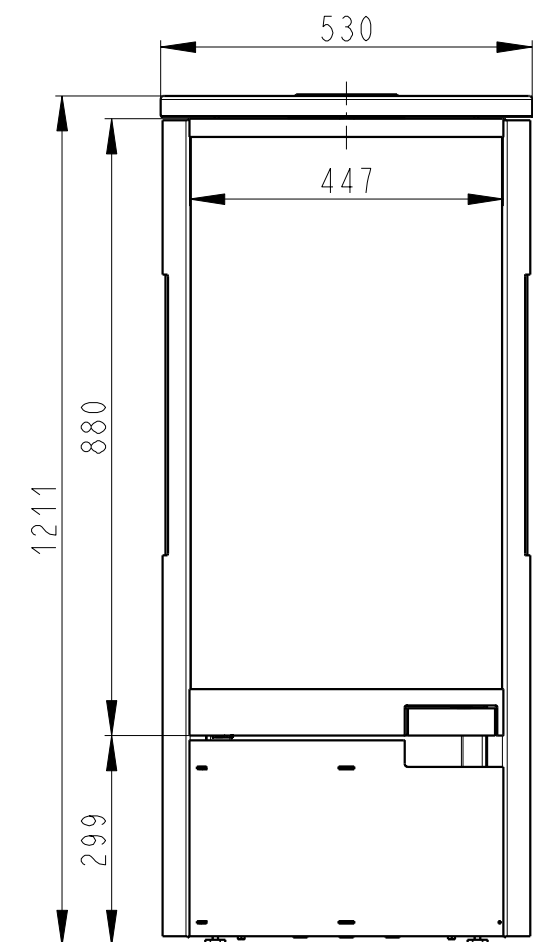

Rozmery v mm
Maße in mm
Dimensions in mm

BELO 3S 01 - KERAMIKA - 124B

149 kg

Centralni privod vzduchu
Zentralluftzufuhr
Central air inlet

Primarni a sekundarni vzduch
Primärluft und Sekundärluft
Primary and secondary air