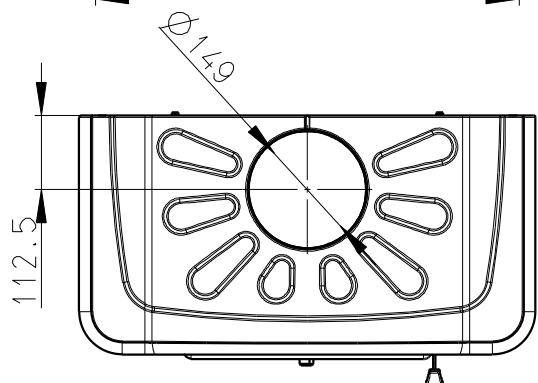

Rozmery v mm, Maße in mm

GERONA - KERAMIKA - 136 A

133 kg

Sekundarni vzduch  
Sekundär luft

Primarni vzduch  
Primär luft