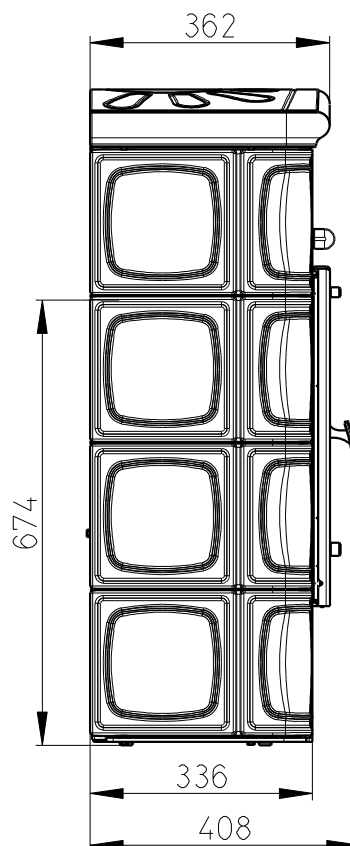

Rozmery v mm, Maße in mm

GERONA - KERAMIKA - 136 A

133 kg

Sekundarni vzduch  
Sekundär luft

Primarni vzduch  
Primär luft