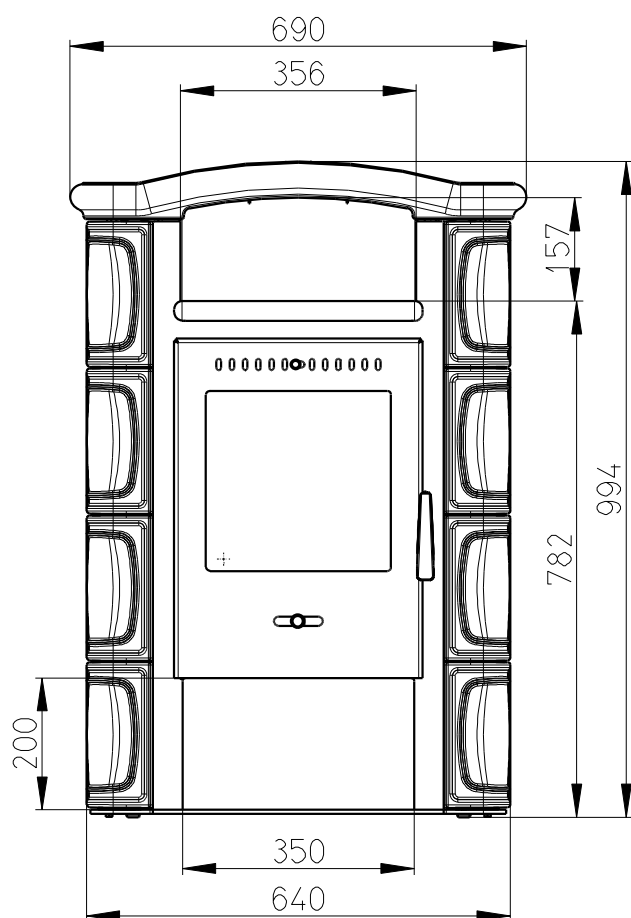

Rozmery v mm, Maße in mm

GERONA - KERAMIKA - 136 A

133 kg

Sekundarni vzduch  
Sekundär luft

Primarni vzduch  
Primär luft