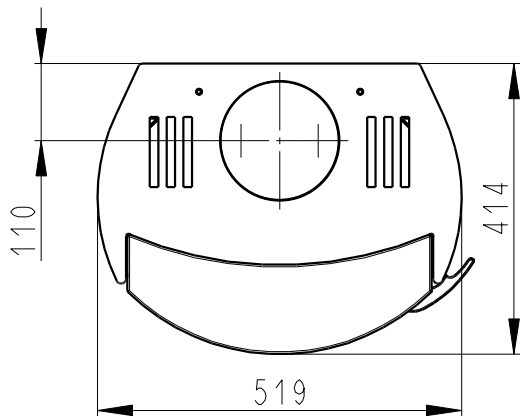

Rozmery v mm, Maße in mm

AVILA BOK PLECH, CELO PLECH - 056C

148 kg

Centralni privod vzduchu $\varnothing 125$
Zentralluftzufuhr $\varnothing 125$
Central air inlet $\varnothing 125$

Primarni a sekundarni vzduch
Primar und Sekundarluft
Primary and secondary air