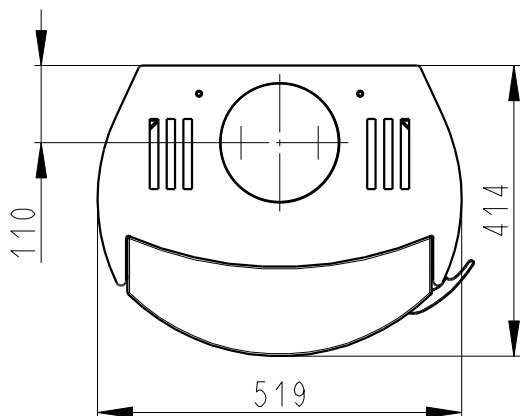

Rozmery v mm, Maße in mm

AVILA BOK PLECH, CELO PLECH - 056C

148 kg

Centralni privod vzduchu $\varnothing 125$
Zentralluftzufuhr $\varnothing 125$
Central air inlet $\varnothing 125$

Primarni a sekundarni vzduch
Primar und Sekundarluft
Primary and secondary air