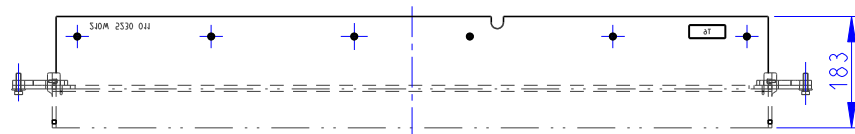

Rozmery v mm  
Maße in mm  
Dimensions in mm

12LL RAM13 - 210W

20 kg

ZNR 5230 087

2A08 5230 03A