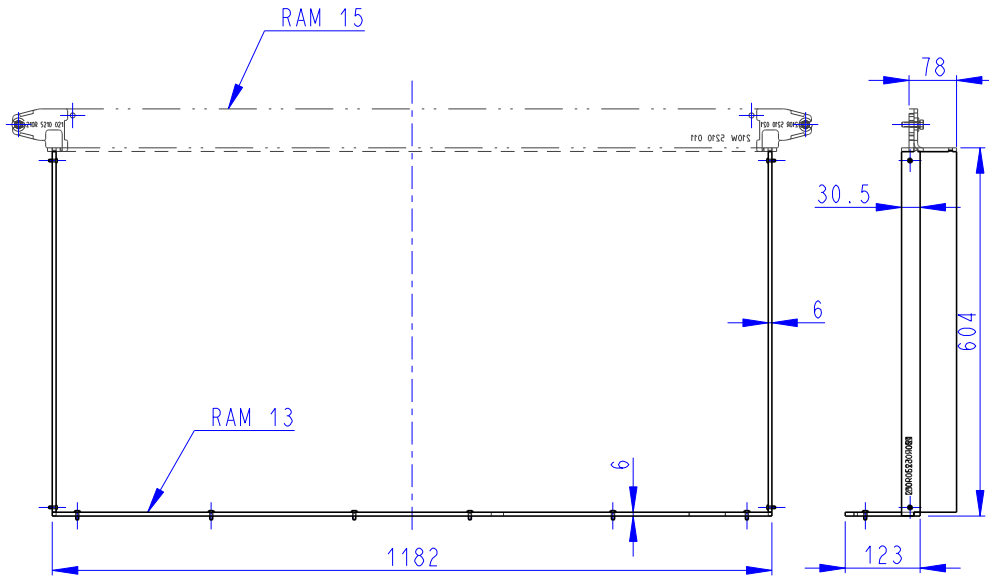

Rozmery v mm  
Maße in mm  
Dimensions in mm

12LL RAM13 - 210W

20 kg

ZNR 5230 087

2A08 5230 03A