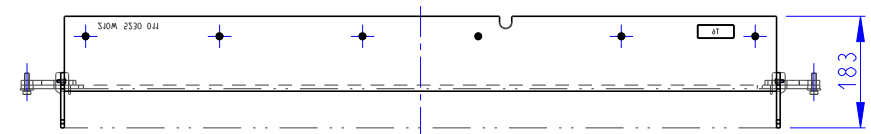

Rozmery v mm  
Maße in mm  
Dimensions in mm

12LL RAM13 - 210W

20 kg

ZNR 5230 087

2A08 5230 03A