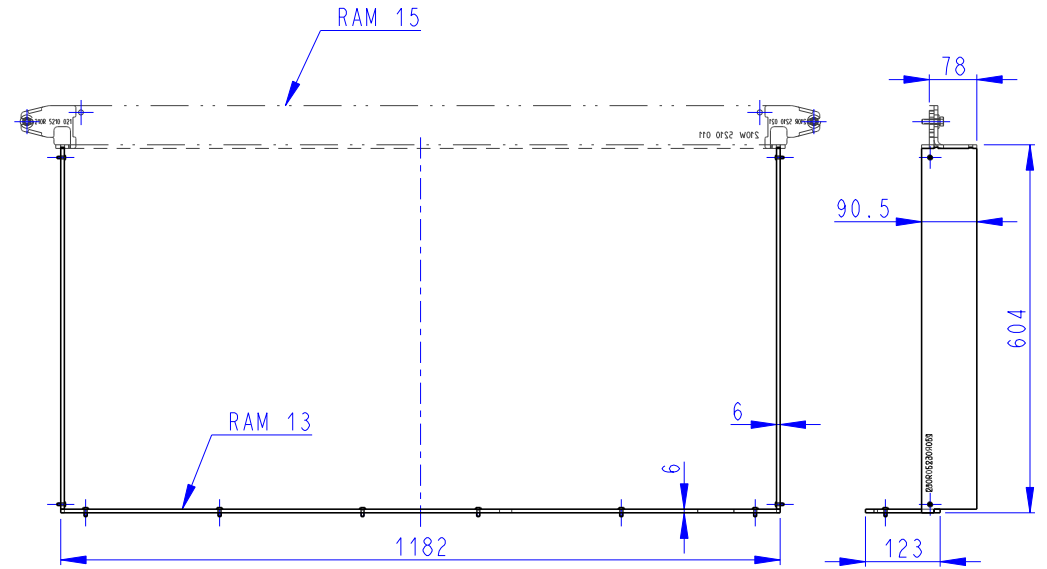

Rozmery v mm  
Maße in mm  
Dimensions in mm

12LL RAM13 - 210W

20 kg

ZNR 5230 087

2A08 5230 03A