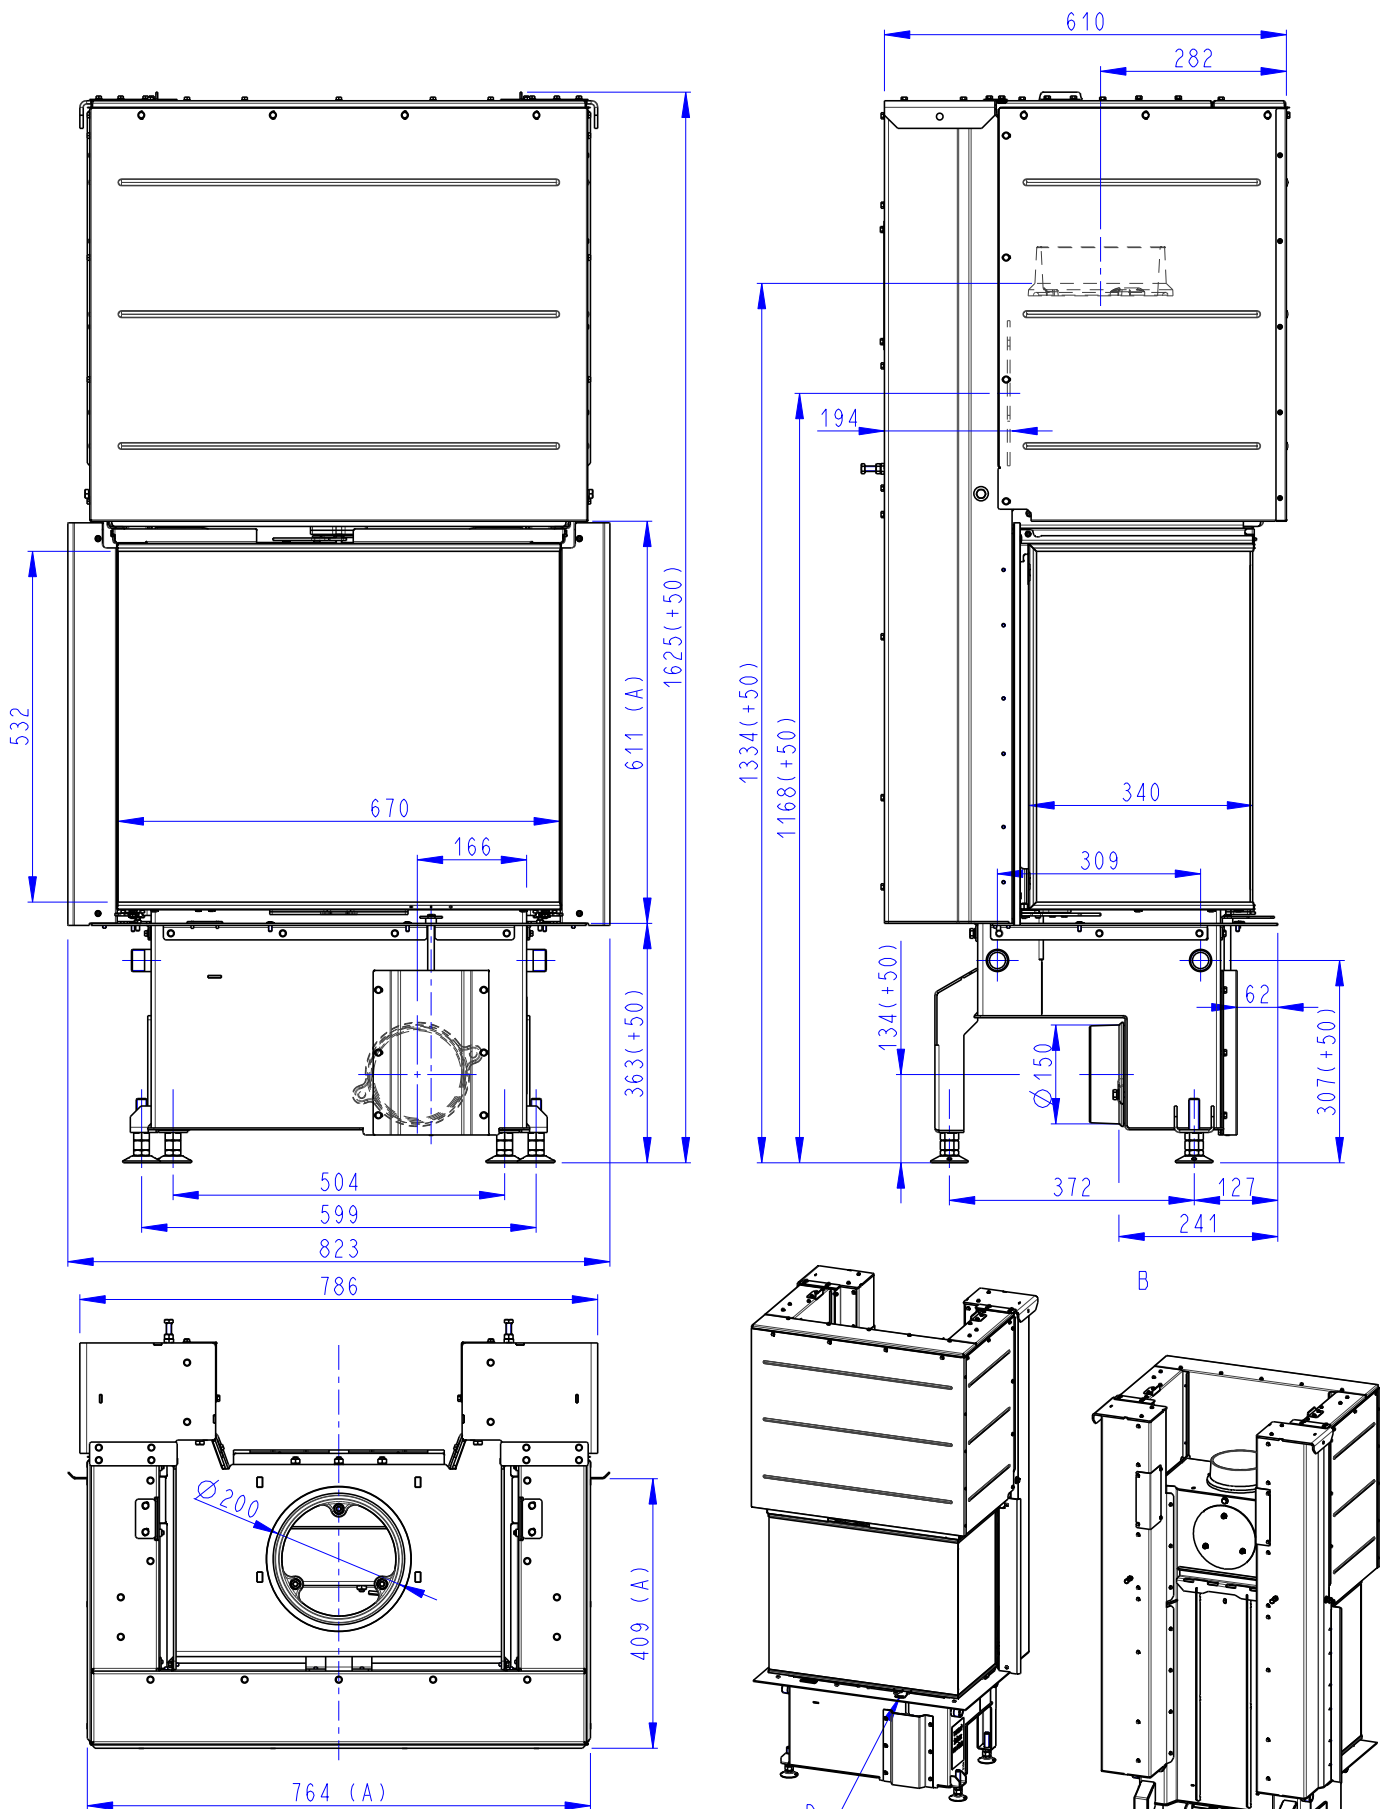

Rozměry v mm

Maße in mm

Dimensions in mm

IMPRESSION C 2g L 67.61.34.21 - 210K

229 kg

IMPRESSION C 2g L 67.61.34.21 + IC2LF TOP01

273,6 kg

IMPRESSION C 2g L 67.61.34.21 + IC2LF TOP02

270,9 kg

(A) Zastavbovy rozmer / Baumaße / In-built dimension

(B) Litinový odvod kouře / Cast iron spigot / Der gusseiserne Rauchabgang

(C) Centralni privod vzduchu / Central air inlet / Zentralluftzufuhr