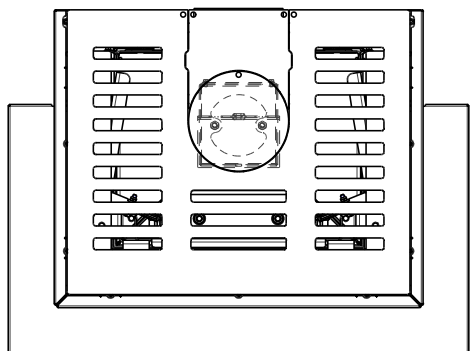

Rozměry v mm
Maße in mm
Dimensions in mm

CARA CS N 03

255KG

Rozměry v mm
Maße in mm
Dimensions in mm

CARA CS N 03 + H2 AIRBOX 01

Rozměry v mm
Maße in mm
Dimensions in mm

CARA CS N 03

255KG