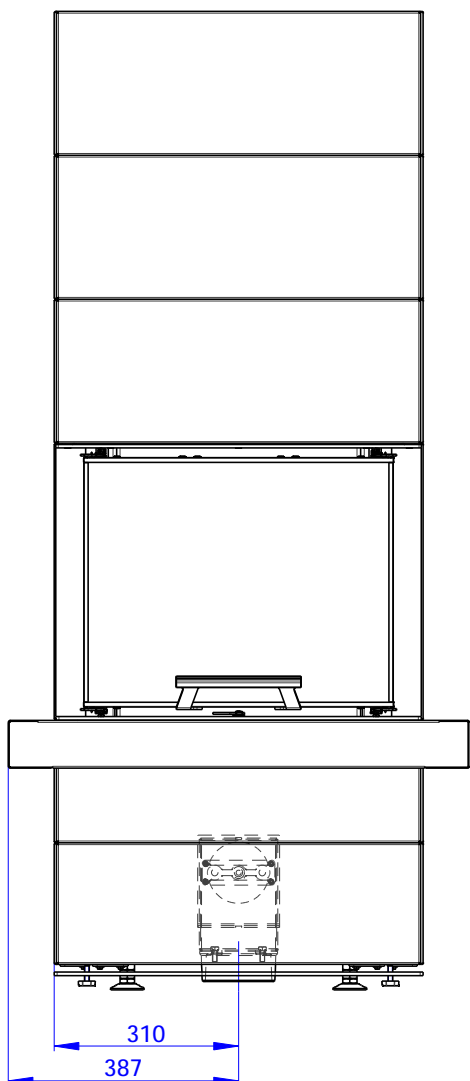

Rozměry v mm
Maße in mm
Dimensions in mm

CARA CS N 03

255KG

Rozměry v mm
Maße in mm
Dimensions in mm

CARA CS N 03 + H2 AIRBOX 01

Rozměry v mm
Maße in mm
Dimensions in mm

CARA CS N 03

255KG