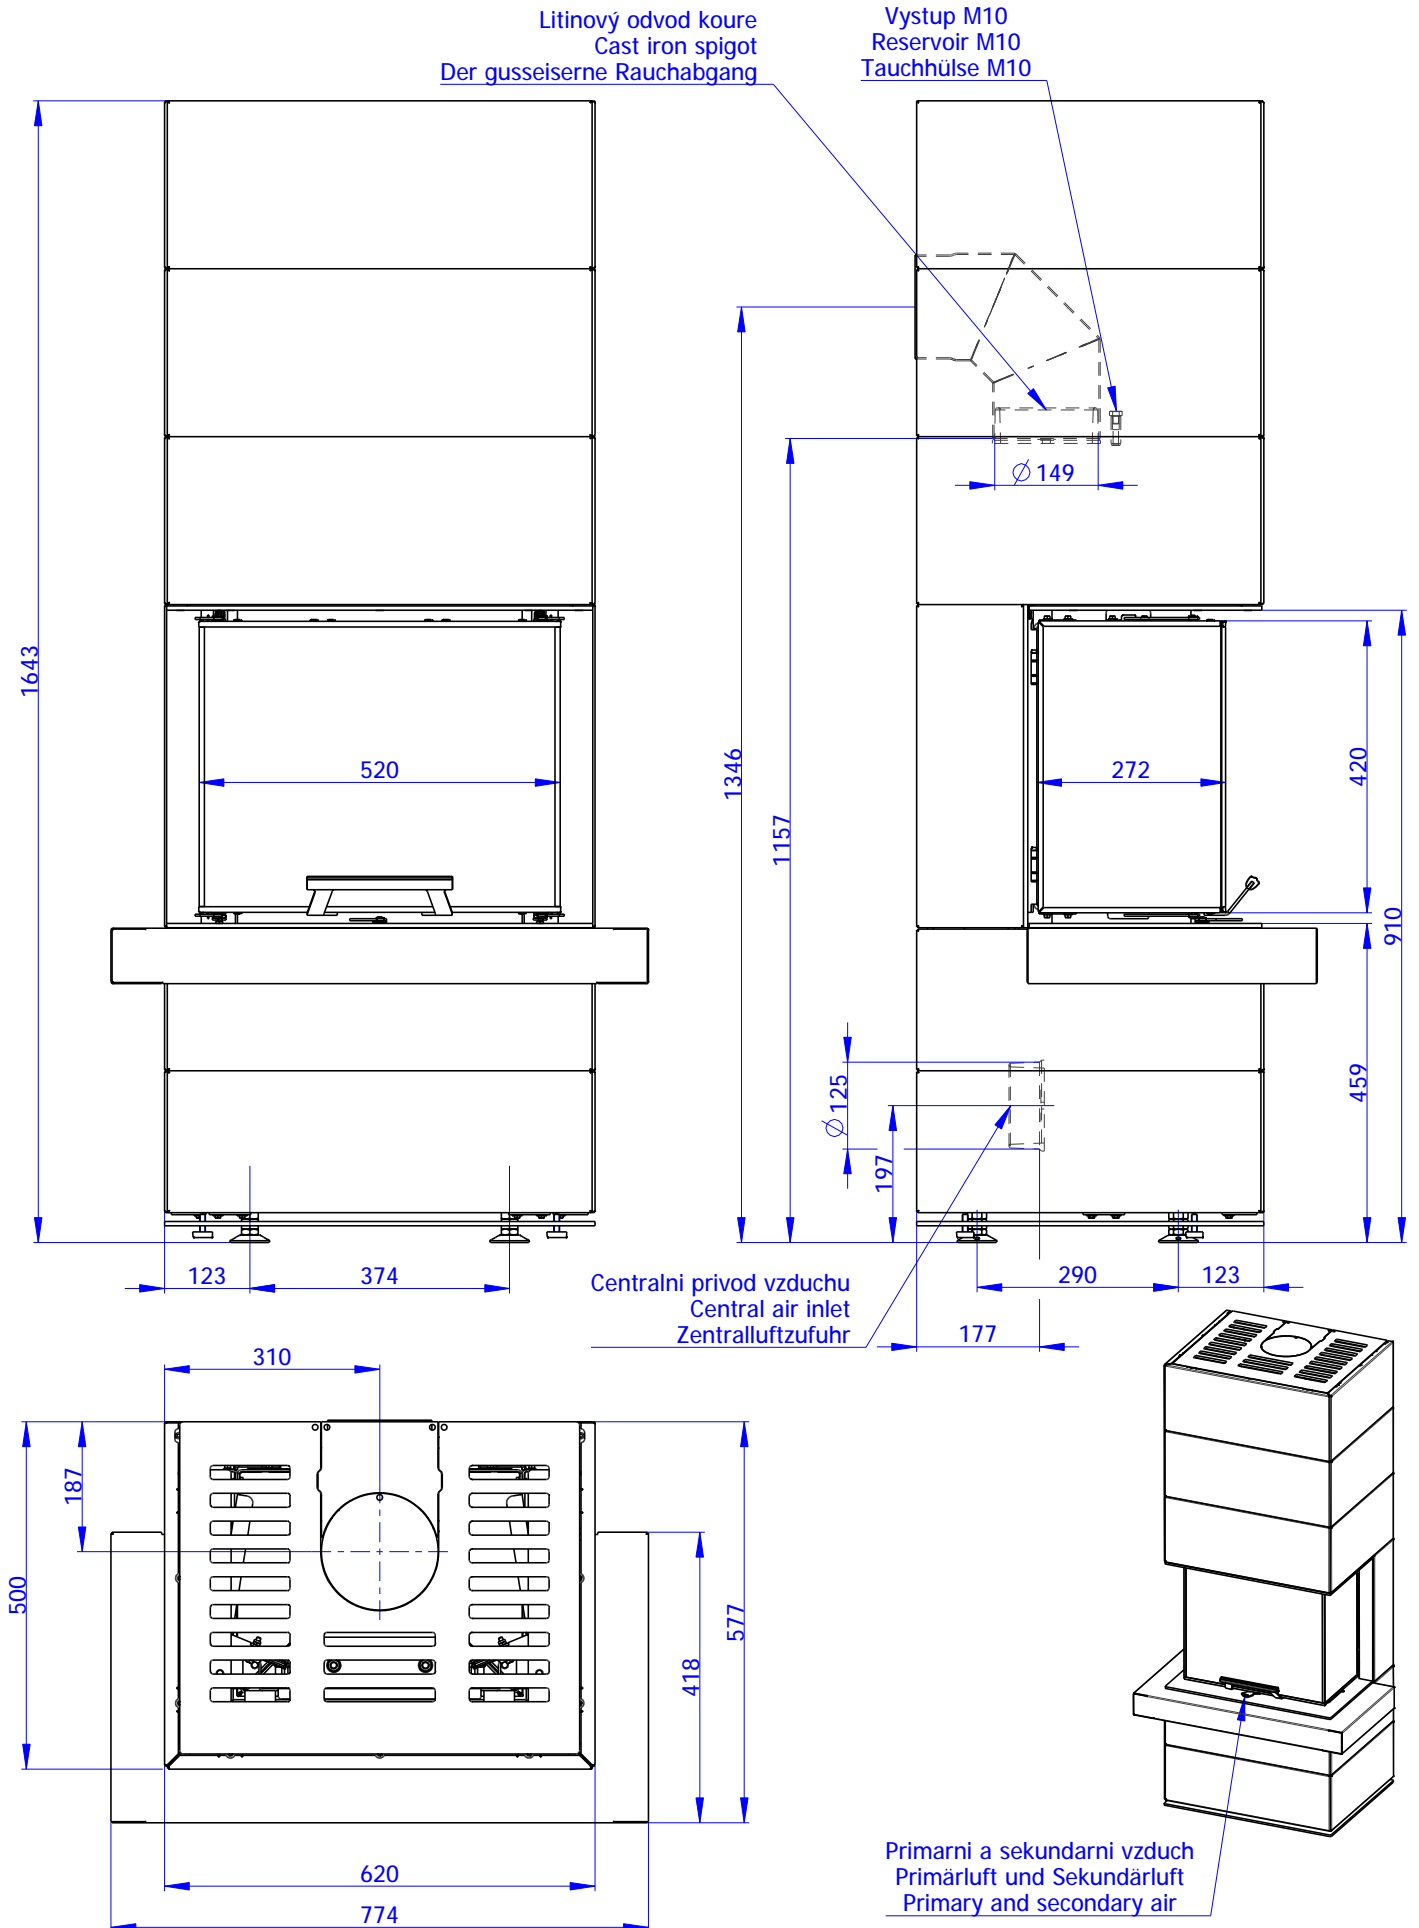

Rozměry v mm
Maße in mm
Dimensions in mm

CARA CS N 03

255KG

Rozměry v mm
Maße in mm
Dimensions in mm

CARA CS N 03 + H2 AIRBOX 01

Rozměry v mm
Maße in mm
Dimensions in mm

CARA CS N 03

255KG