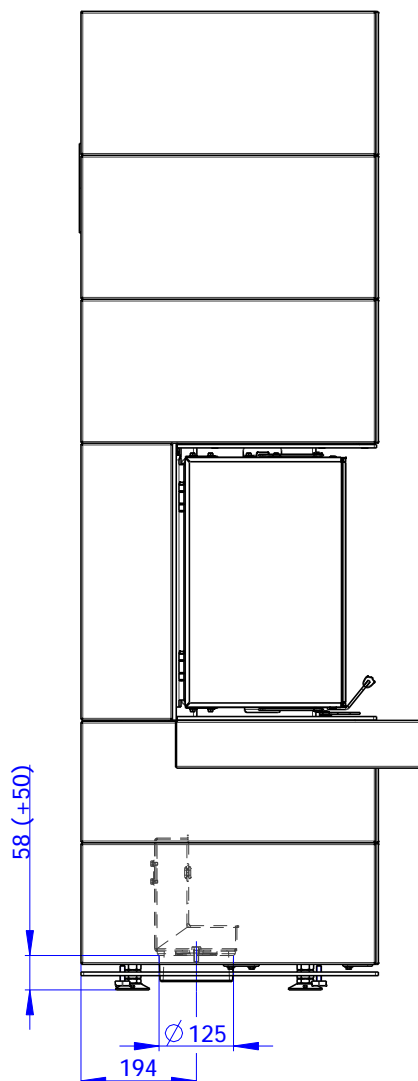

Rozměry v mm
Maße in mm
Dimensions in mm

CARA CS N 03

255KG

Rozměry v mm
Maße in mm
Dimensions in mm

CARA CS N 03 + H2 AIRBOX 01

Rozměry v mm
Maße in mm
Dimensions in mm

CARA CS N 03

255KG